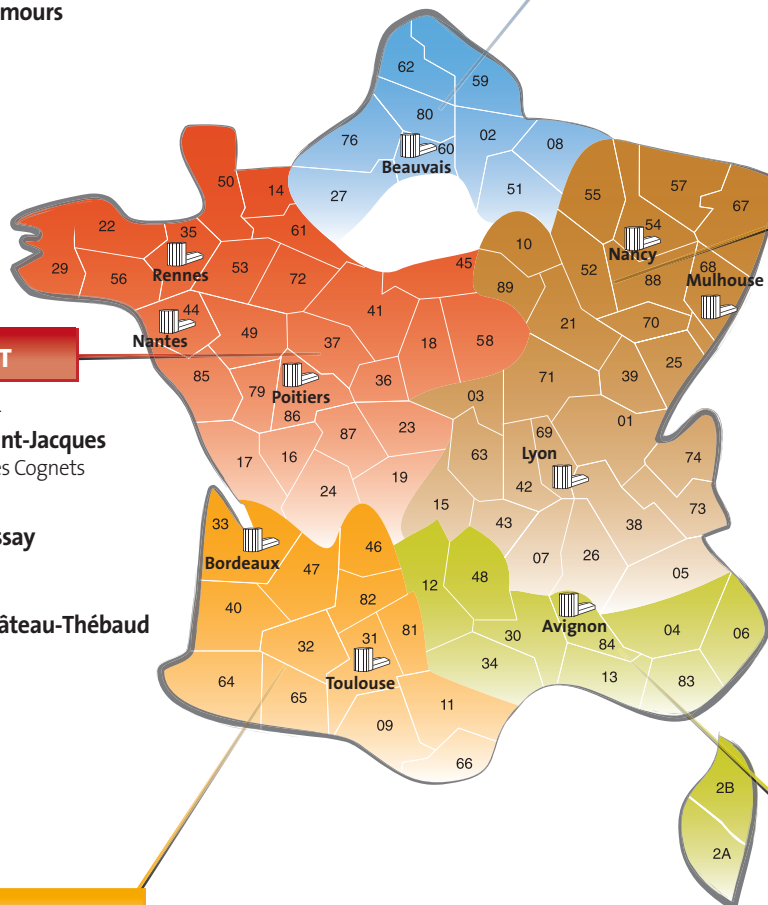

Weber près de chez vous

SERVICE CLIENTÈLE ÎLE-DE-FRANCE

Tél. 01 45 13 45 13 - Fax : 01 43 39 59 31

- **Centre distributeur Weber Bonneuil**

18, route de l'Île-Saint-Julien - Port industriel
94380 BONNEUIL-SUR-MARNE

- **Centre distributeur Weber Nemours**

144, avenue Carnot - RN 7
77140 ST-PIERRE-LES-NEMOURS

SERVICE CLIENTÈLE NORD

Tél. 03 44 47 50 50 - Fax : 03 44 47 79 83

- **Centre distributeur Weber Auneuil**

Zone industrielle - Rue Irène Caron
60390 AUNEUIL

SERVICE CLIENTÈLE OUEST

Tél. 02 99 35 55 55 - Fax : 02 99 30 19 14

- **Centre distributeur Weber Saint-Jacques**

4-6, rue de la Buhotière - Z.I. la Haie des Cognets

35136 ST-JACQUES-DE-LA-LANDE

- **Centre distributeur Weber Dissay**

206, rue de la Gare
86130 DISSAY

- **Centre distributeur Weber Château-Thébaud**

Parc d'Activités du Butay
2 Rue des Noisetiers
44690 CHÂTEAU-THÉBAUD

SERVICE CLIENTÈLE EST

Tél. 03 83 25 85 02 - Fax : 03 83 26 34 02

- **Centre distributeur Weber Ludres**

639, rue Lavoisier - Zone industrielle
54710 LUDRES

- **Centre distributeur Weber Habsheim**

6, rue de Zurich
68440 HABSHEIM

- **Centre distributeur Weber Heyrieux**

Zone industrielle - CD 518
38540 HEYRIEUX

SERVICE CLIENTÈLE SUD-OUEST

Tél. 05 62 74 85 00 - Fax : 05 61 30 35 03

- **Centre distributeur Weber Mérignac**

1, avenue Joseph Cugnot - Espace Mérignac Phare

33700 MÉRIGNAC

- **Centre distributeur Weber Colomiers**

46, chemin de la Nasque - Z.I. en Jacca
31770 COLOMIERS

SERVICE CLIENTÈLE SUD-EST

Tél. 04 90 39 37 00 - Fax : 04 90 83 06 07

- **Centre distributeur Weber Sorgues**

200, avenue P. et M. Curie - Z.I. du Fournet
84700 SORGUES

	lundi au jeudi	vendredi
Bonneuil	7h30-12h	
	13h-17h	14h-17h
St-Jacques-de-la-Lande	8h-12h	
	13h-17h	14h-17h
Autres centres	8h-12h	
	13h-17h	13h-15h

Saint-Gobain Weber France

Rue de Brie - b.p. 84 - Servon
77253 Brie-Comte-Robert cedex
Tél. : 01 60 62 13 00 - Fax : 01 64 05 47 50
www.weber.fr