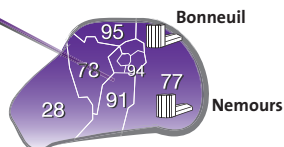

Weber près de chez vous

SERVICE CLIENTÈLE ÎLE-DE-FRANCE

Tél. 01 45 13 45 13 - Fax : 01 43 39 59 31

- **Centre distributeur Weber Bonneuil**

18, route de l'Île-Saint-Julien - Port industriel
94380 BONNEUIL-SUR-MARNE

- **Centre distributeur Weber Nemours**

144, avenue Carnot - RN 7
77140 ST-PIERRE-LES-NEMOURS